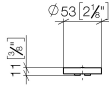

11 188 811

- con contrassegno caldo / freddo
- per miscelatore monocomando a due fori per lavabo

	Cromato	11 188 811-00
	Platinato spazzolato	11 188 811-06
	Platinato	11 188 811-08
	Ottone (Oro 23k)	11 188 811-09
	Dark Chrome	11 188 811-19
	Ottone spazzolato (Oro 23k)	11 188 811-28
	Dark Platinum spazzolato	11 188 811-99

11 188 811

mm [inches]

11 188 811

Parts for other  
finishes can be found  
here: Platinato  
spazzolato